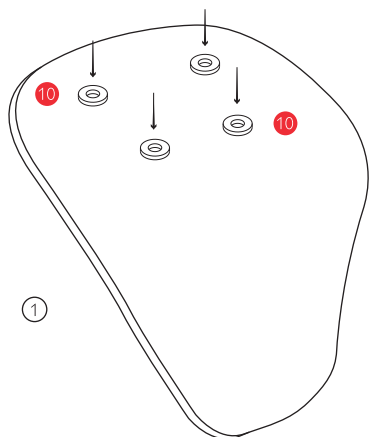

ДЛЯ СБОРКИ ВАМ ПОНАДОБЯТСЯ:

Имбусовый (шестигранный) ключ
(диаметр 5 мм)

Гаечный ключ 10 мм

ДЕТАЛИ КОРПУСА:

- ① Сиденье для стула SP1 - 1 шт.
- ② Каркас металлический - 1 шт.
- ③ Ножка деревянная - 4 шт.

ФУРНИТУРА:

Позиция	4	5	6	7	8	9	10	11	12	13
Вид										
Кол-во	8 шт.	4 шт.	8 шт.	8 шт.	4 шт.	4 шт.	4 шт.	2 шт.	1 шт.	1 шт.

СХЕМА СБОРКИ

ШАГ №1: