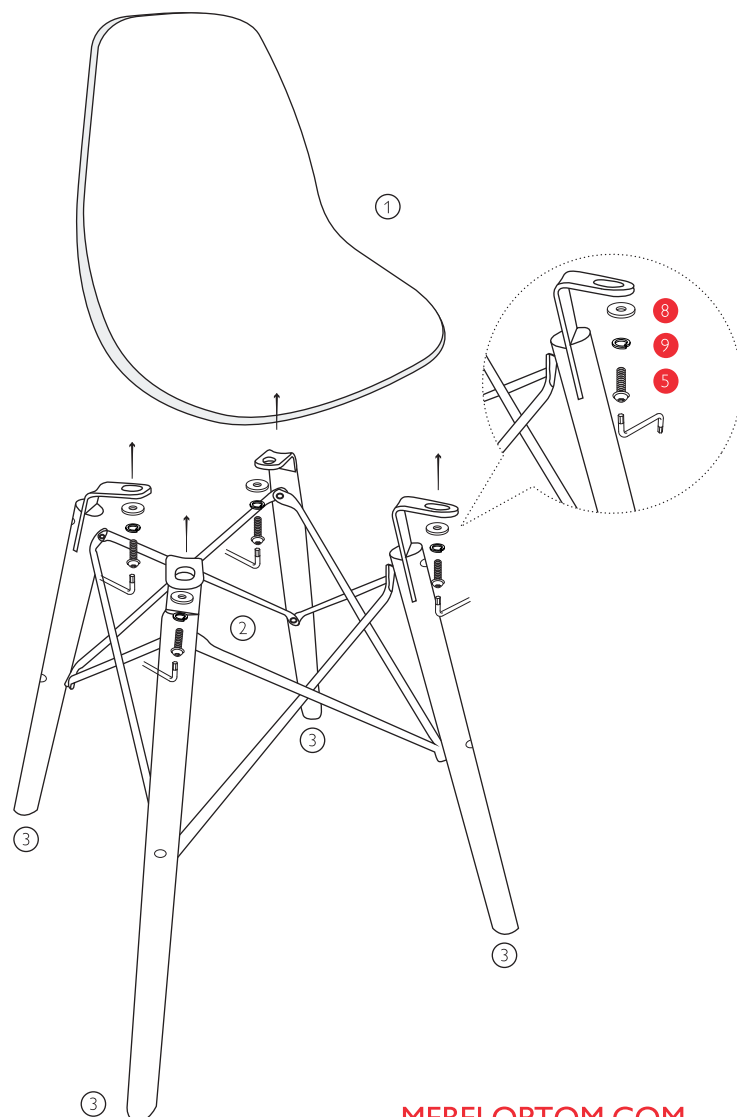

ДЛЯ СБОРКИ ВАМ ПОНАДОБЯТСЯ:

Имбусовый (шестигранный) ключ
(диаметр 5 мм)

Гаечный ключ 10 мм

ДЕТАЛИ КОРПУСА:

- ① Сиденье для стула SP1 - 1 шт.
- ② Каркас металлический - 1 шт.
- ③ Ножка деревянная - 4 шт.

ФУРНИТУРА:

Позиция	4	5	6	7	8	9	10	11	12	13
Вид										
Кол-во	8 шт.	4 шт.	8 шт.	8 шт.	4 шт.	4 шт.	4 шт.	2 шт.	1 шт.	1 шт.

СХЕМА СБОРКИ

ШАГ №1:

ШАГ №3:

ШАГ №2: