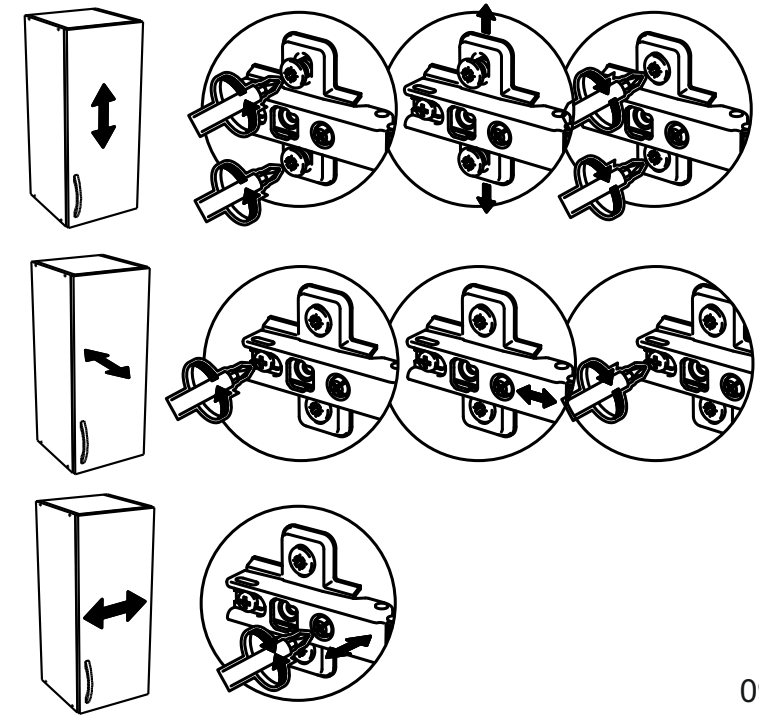

**!Внимание!** Максимальная нагрузка на ящик составляет 12 кг.

**!Remember!** Total weight of goods in the drawer shouldn't be over 12 kg.

1

26x

FPL 0009  
FPL 0004

2

31

29