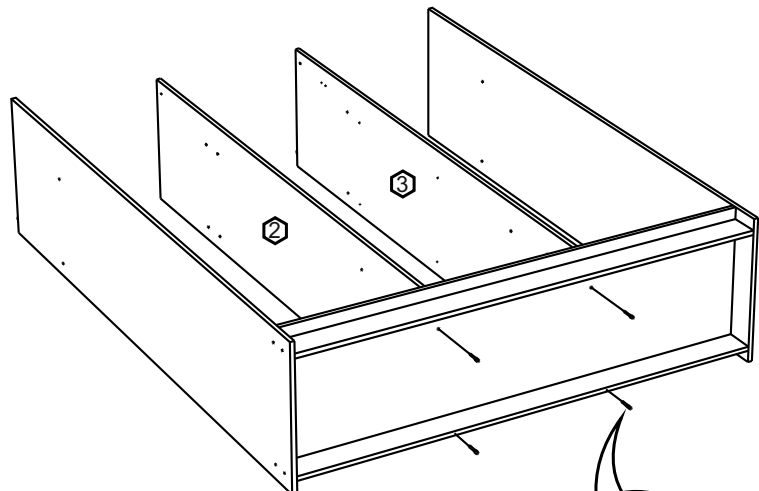

**!Внимание!** Максимальная нагрузка на ящик составляет 12 кг.

**!Remember!** Total weight of goods in the drawer shouldn't be over 12 kg.

1

26x

FPL 0009  
FPL 0004

2

31

29