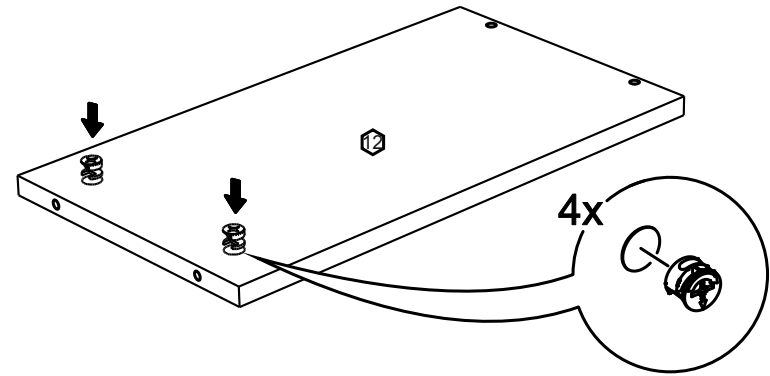

!Внимание! Максимальная нагрузка на ящик составляет 25 кг.

!Remember! Total weight of goods in the drawer shouldn't be over 25 kg.

1

2

11

12

13

9