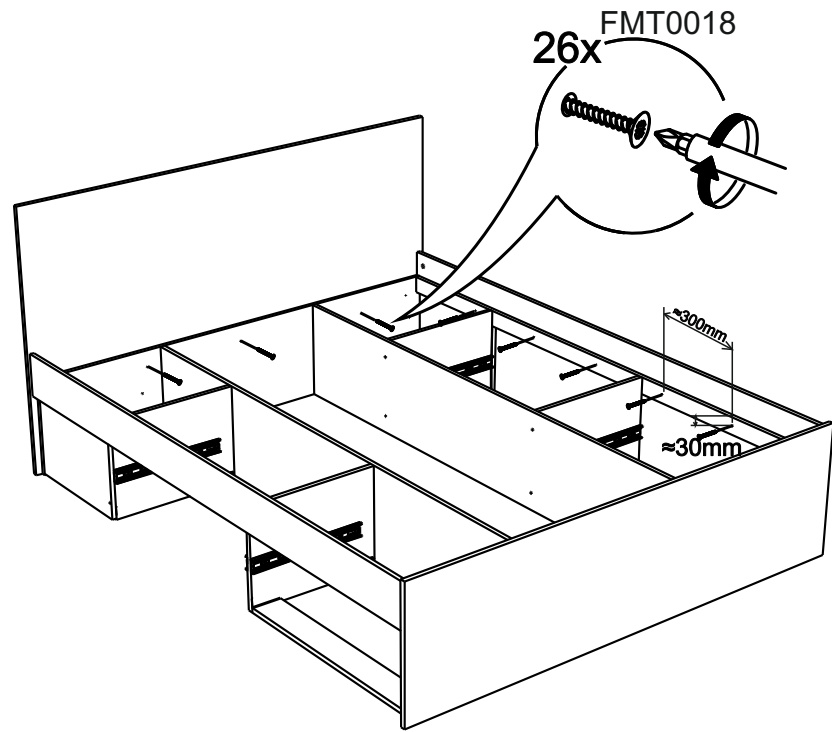

!Внимание! Максимальная нагрузка на ящик составляет 25 кг.

!Remember! Total weight of goods in the drawer shouldn't be over 25 kg.

1

2

11

12

13

9