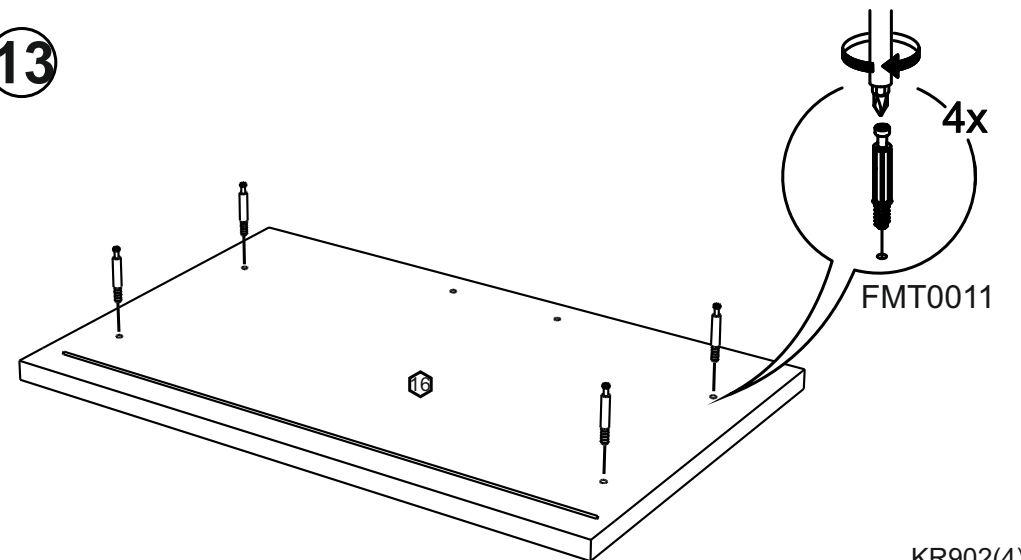

!Внимание! Максимальная нагрузка на ящик составляет 25 кг.

!Remember! Total weight of goods in the drawer shouldn't be over 25 kg.

1

2

11

12

13

9