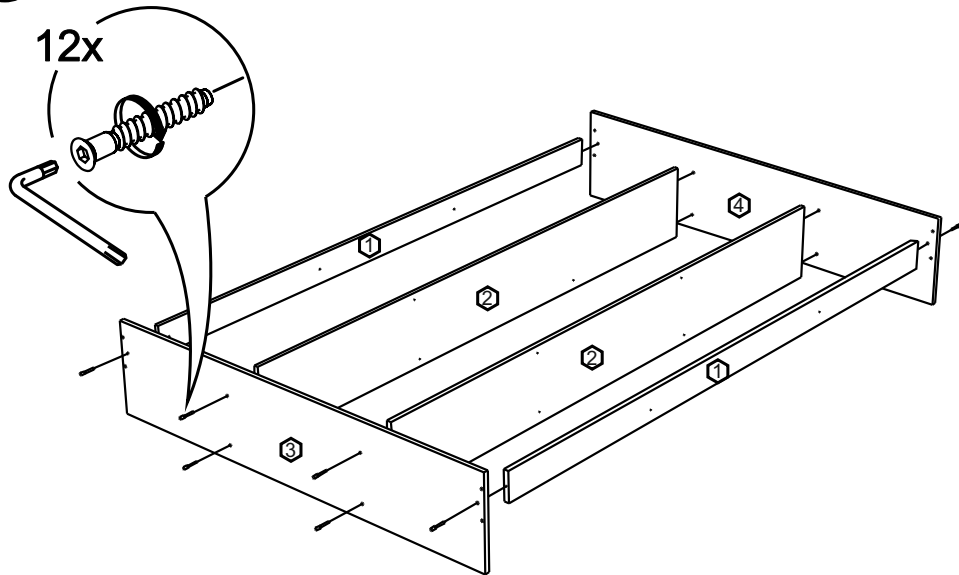

!Внимание! Максимальная нагрузка на ящик составляет 25 кг.

!Remember! Total weight of goods in the drawer shouldn't be over 25 kg.

1

2

11

12

13

9